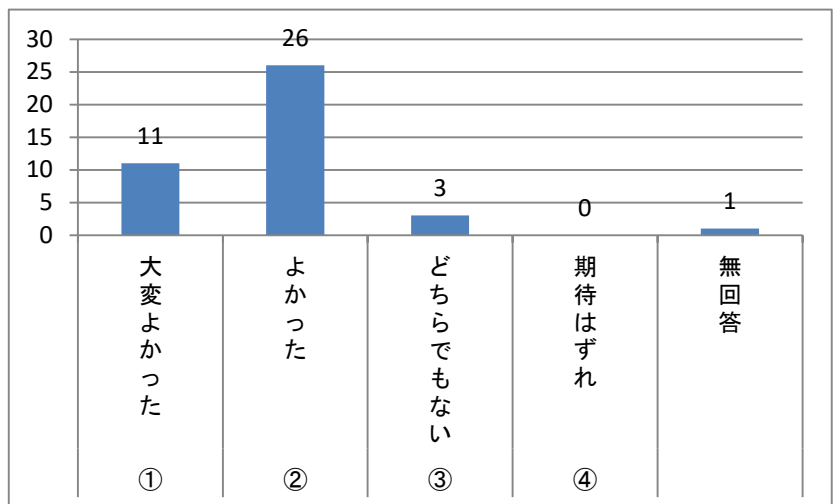

※重複回答あり

3 今回の合同業界研究セミナーへの満足度

① 大変よかった	11
② よかった	26
③ どちらでもない	3
④ 期待はずれ	0
無回答	1

41

具体的なコメント

- ・ 時間配分、内容ともよかった。7名の学生の方と有意義な話げできた
- ・ 人数が少なかった
- ・ 適切な時間配分の下、密度の高い説明と質疑応答を行うことができました。ありがとうございます。
- ・ 小規模で開催するため、一人一人に丁寧に話げできました
- ・ 学生の意見が聞けた
- ・ 学生さんの自己紹介シートのような物がいただけるとありがたいです。(氏名・学部・学年程度)
- ・ スタート時間は午後早めの時間に設定いただければ嬉しいです。終了時間が遅くなり、県外へ帰るのが大変

- ・多くの学生と話をすることがあった。学生も業界知識があり、よかった
- ・参加学生がもっと多ければ、なお良かったと思います
- ・若手の意見を聞くことができた
- ・学生さんが積極的に話を聞きに来てくれたため、想像よりも会社PRができた
- ・ローテーションで決められているが、確実に学生とお話ができる。フリー時にもっと来ていただければ尚良し
- ・業者(ブース)数が増すと、会場が手狭になっていました。もう少し広い会場ではどうでしょうか