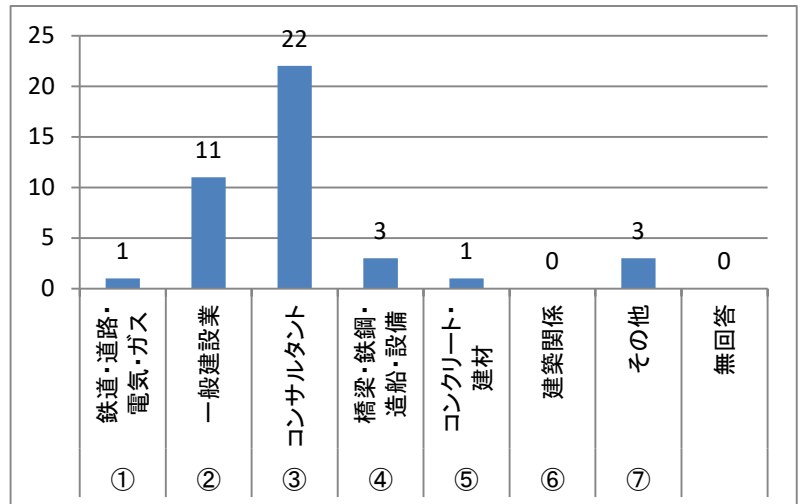

1 業種

① 鉄道・道路・電気・ガス	1
② 一般建設業	11
③ コンサルタント	22
④ 橋梁・鉄鋼・造船・設備	3
⑤ コンクリート・建材	1
⑥ 建築関係	0
⑦ その他	3
無回答	0

41

2 この合同業界研究セミナーに期待したことを教えてください(主なもの3つ)※複数回答可

① 社員募集	36
② 企業PR	28
③ 後輩への教育支援	1
④ 大学とのつながり	17
⑤ その他	0
無回答	0

※重複回答あり

3 今回の合同業界研究セミナーへの満足度

① 大変よかった	11
② よかった	26
③ どちらでもない	3
④ 期待はずれ	0
無回答	1

41

具体的なコメント

- ・ 時間配分、内容ともよかった。7名の学生の方と有意義な話げできた
- ・ 人数が少なかった
- ・ 適切な時間配分の下、密度の高い説明と質疑応答を行うことができました。ありがとうございます。
- ・ 小規模で開催するため、一人一人に丁寧に話げできました
- ・ 学生の意見が聞けた
- ・ 学生さんの自己紹介シートのような物がいただけるとありがたいです。(氏名・学部・学年程度)
- ・ スタート時間は午後早めの時間に設定いただければ嬉しいです。終了時間が遅くなり、県外へ帰るのが大変

- ・多くの学生と話をすることがあった。学生も業界知識があり、よかった
- ・参加学生がもっと多ければ、なお良かったと思います
- ・若手の意見を聞くことができた
- ・学生さんが積極的に話を聞きに来てくれたため、想像よりも会社PRができた
- ・ローテーションで決められているが、確実に学生とお話ができる。フリー時にもっと来ていただければ尚良し
- ・業者(ブース)数が増すと、会場が手狭になっていました。もう少し広い会場ではどうでしょうか