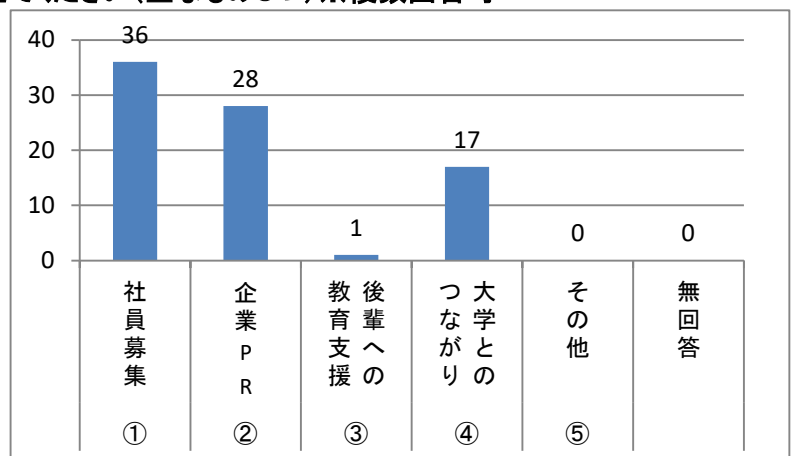

1 業種

① 鉄道・道路・電気・ガス	1
② 一般建設業	11
③ コンサルタント	22
④ 橋梁・鉄鋼・造船・設備	3
⑤ コンクリート・建材	1
⑥ 建築関係	0
⑦ その他	3
無回答	0

41

2 この合同業界研究セミナーに期待したことを教えてください(主なもの3つ)※複数回答可

① 社員募集	36
② 企業PR	28
③ 後輩への教育支援	1
④ 大学とのつながり	17
⑤ その他	0
無回答	0

※重複回答あり

3 今回の合同業界研究セミナーへの満足度

① 大変よかった	11
② よかった	26
③ どちらでもない	3
④ 期待はずれ	0
無回答	1

41

具体的なコメント

- ・ 時間配分、内容ともよかった。7名の学生の方と有意義な話げできた
- ・ 人数が少なかった
- ・ 適切な時間配分の下、密度の高い説明と質疑応答を行うことができました。ありがとうございます。
- ・ 小規模で開催するため、一人一人に丁寧に話げできました
- ・ 学生の意見が聞けた
- ・ 学生さんの自己紹介シートのような物がいただけるとありがたいです。(氏名・学部・学年程度)
- ・ スタート時間は午後早めの時間に設定いただければ嬉しいです。終了時間が遅くなり、県外へ帰るのが大変

- ・多くの学生と話をすることがあった。学生も業界知識があり、よかった
- ・参加学生がもっと多ければ、なお良かったと思います
- ・若手の意見を聞くことができた
- ・学生さんが積極的に話を聞きに来てくれたため、想像よりも会社PRができた
- ・ローテーションで決められているが、確実に学生とお話ができる。フリー時にもっと来ていただければ尚良し
- ・業者(ブース)数が増すと、会場が手狭になっていました。もう少し広い会場ではどうでしょうか